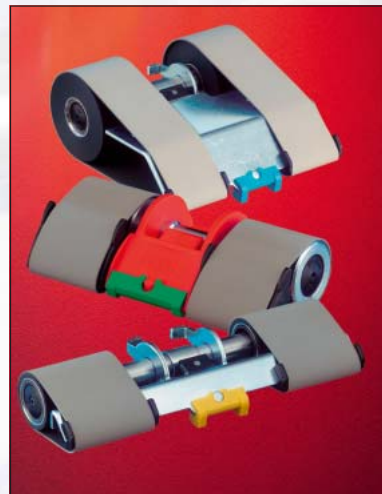

HP Recambios
para continuas
de hilar y mecheras

... market oriented solutions ...

Suessen

Spindelfabrik Suessen GmbH · Dammstrasse 1 · D-73079 Süssen · Germany
Phone +49(0)7162 15-0 · Fax +49(0)7162 15-367 · mail@suessen.com · www.suessen.com